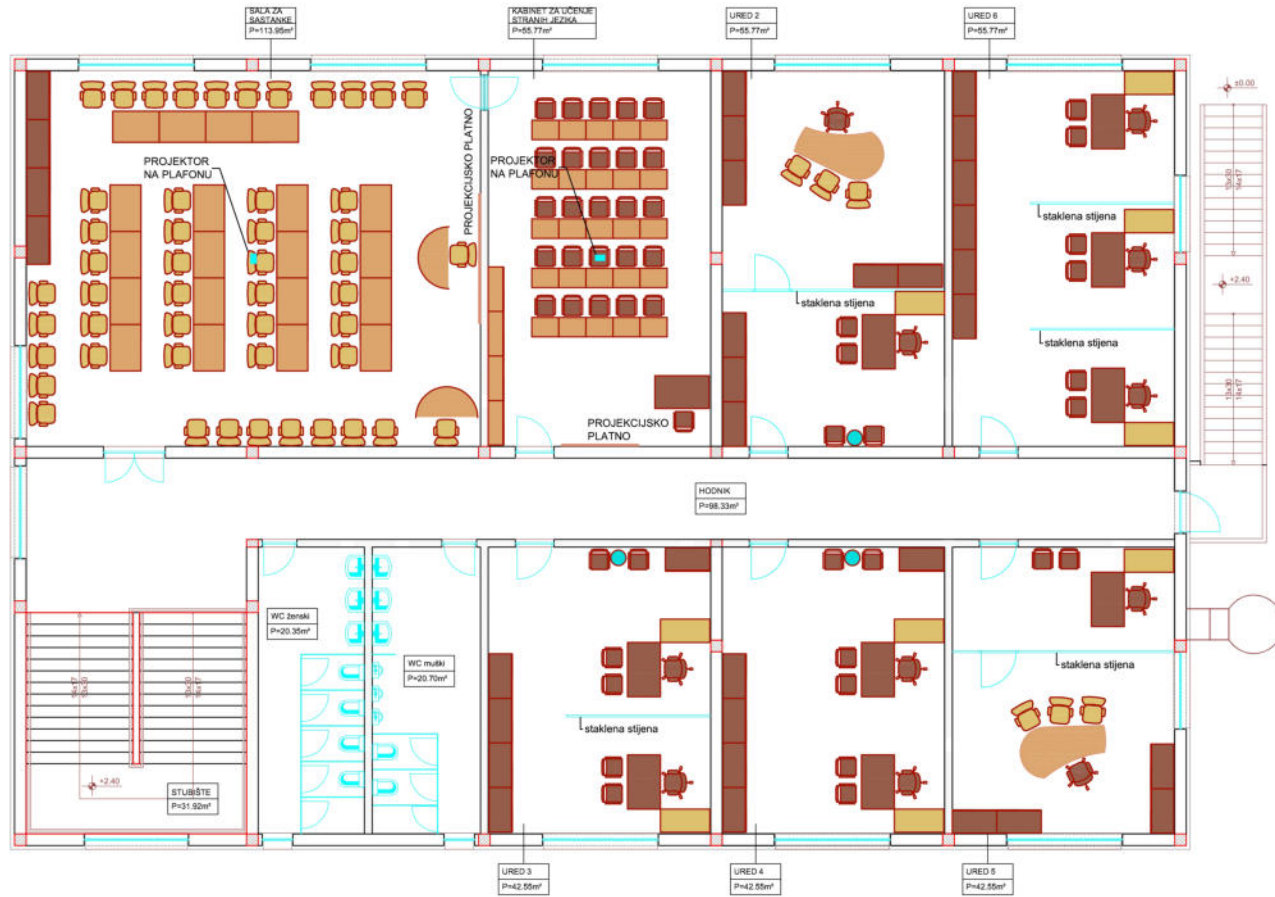

KAZALO:

Red. br.	NAMJENA	OBRAĐA PODA	NETO PLOVIRNA
1	HODNIK	ker. pločice	98.33 m ²
2	SALA ZA SASTANKE	laminat	113.95 m ²
3	WC MUŠKI	ker. pločice	20.70 m ²
4	WC ŽENSKI	ker. pločice	20.35 m ²
5	URED 2	laminat	55.77 m ²
6	URED 3	laminat	42.55 m ²
7	URED 4	laminat	42.55 m ²
8	URED 5	laminat	42.55 m ²
9	URED 6	laminat	55.77 m ²
10	UNUTARNJE STUBIŠTE	ker. pločice	31.92 m ²

TLOCRT KATA
MJ 1:100